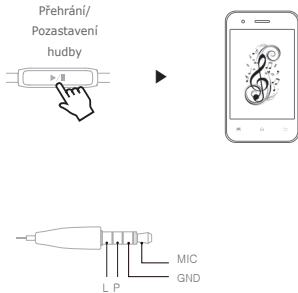

COWON
EM₁
s ovladačem a mikrofonem

+ Obsah balení

COWON EM1
s ovladačem a mikrofonem

Malé (2 ks), střední (již na sluchátkách),
velké (2 ks) špunty

Uživatelská příručka

+ Základní použití

+ Ovladač a mikrofon

+ Ovladač a mikrofon

+ Specifikace

Měníč	10 mm, dynamický kanálový typ
Impedance	16 Ω
Výkon	3 mW
Maximální výkon	20 mW
Citlivost	103dB (při 1 mW)
Frekvenční rozsah	20 Hz ~ 22 kHz
Jack	4 pinový 3.5 mm pozlacený stereojack
Kabel	Typ Y, 1.2 m