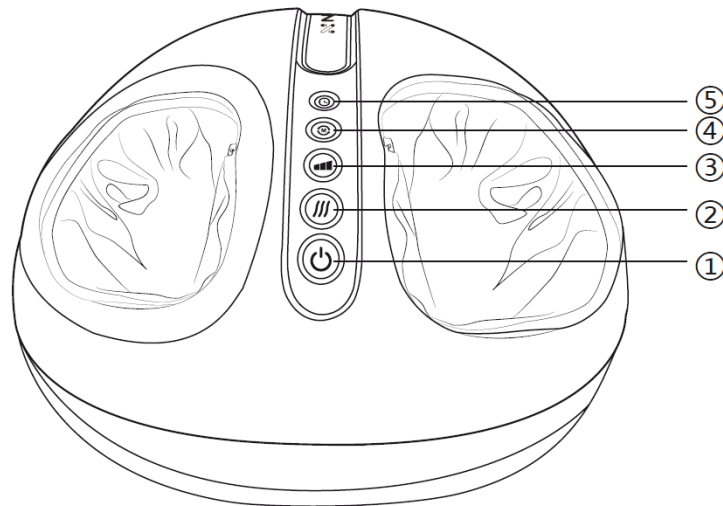

TERMÉK DIAGRAM

1. Bekapcsoló gomb

1) A tápegységhez való csatlakoztatás után a termék hangjelzéssel készenléti üzemmódba vált, és a logó világítani fog (kék színnel).
2) Nyomja meg a gombot a termék bekapcsolásához, az alapértelmezés szerint minden funkció aktiválódik.

2. Fűtés gomb

1. A termék bekapcsolásakor a fűtési funkció alapértelmezés szerint aktiválódik (kijelző: kék).
   Nyomja meg a gombot a funkció kikapcsolásához.

3. Intenzitás gomb

1) Gyenge: A termék bekapcsolásakor az intenzitás szintje gyenge. (kijelző: kék).
2) Közepes (jelző: zöld)
3) Magas (kijelző: piros)

4. Mód gomb

1) üzemmód: gördülő masszáz + légkompresszió (masszázsido: gördülő masszáz > levegő masszáz / kijelző: kék)
2) üzemmód: gördülő masszáz + légkompresszió (masszázsido: légmasszázs > gördülő masszáz / kijelző: piros)
3) üzemmód: légmasszázs (a kijelző felváltva villog a kék és a piros között)

5. Időzítő gomb

1) 10 perc: A termék bekapcsolásakor a termék működési ideje alapértelmezés szerint 10 perc (kijelző: kék).
2) 15 perc: Ha megnyomja a gombot, a termék működési ideje 15 perc lesz. (kijelző: piros).
3) 20 perc: Nyomja meg újra a gombot, és a termék működési ideje 20 perc lesz (kijelző: lila).

TERMÉK KARBANTARTÁS

1. A tisztítás előtt válassza le a terméket a tápegységről.
2. A tisztításhoz törölje át a termék felületét enyhén nedves ruhával vagy szivaccsal.
3. Ne tisztítsa maró hatású tisztítószerrel.
4. A lábüvelyek tisztításakor levehetőek.
5. Tárolja a terméket hűvös és száraz helyen.

Garancia és ügyfélszolgálat

Kérdéseivel, segítségével, támogatásával vagy garanciális igényeivel forduljon hozzánk az alábbi e-mail címen vagy az alábbi címen.

Weboldal: www.naipocare.com

E-mail: support@naipocare.com

Kínában készült.

*Megjegyzés: A közvetlenül a Naipo-tól vásárolt termékek értékesítés utáni szolgáltatásunk előnyeit élvezik. Ha a vásárlást más értékesítő csapatok végzik, javasoljuk, hogy garanciális kérdésekkel forduljon hozzájuk.

NEOX GROUP s.r.o. www.neoxgroup.cz