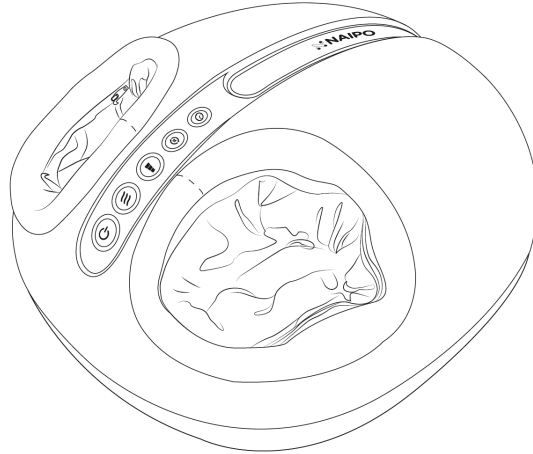

Használati útmutató  
**LÁBMASSÍROZÓ GÖRDÜLŐ MASSZÁZZSAL  
ÉS LÉGKOMPRESSZIÓVAL**

Modell: MGF-F15

## BEVEZETÉS

Köszönjük, hogy megvásárolta a Naipo lábmasszírozót gördülő masszázsszal és légkompreszióval. Kérjük, figyelmesen olvassa el ezt a használati útmutatót, és tartsa biztonságos helyen későbbi hivatkozás céljából. Ha segítségre van szüksége, forduljon ügyfélszolgálatunkhoz a termékmodellről szám és Amazon rendelési szám.

## A CSOMAG TARTALMA

- 1 x lábmasszírozó
- 1 (pár) talpbetét
- 1 x adapter
- 1 x felhasználói kézikönyv