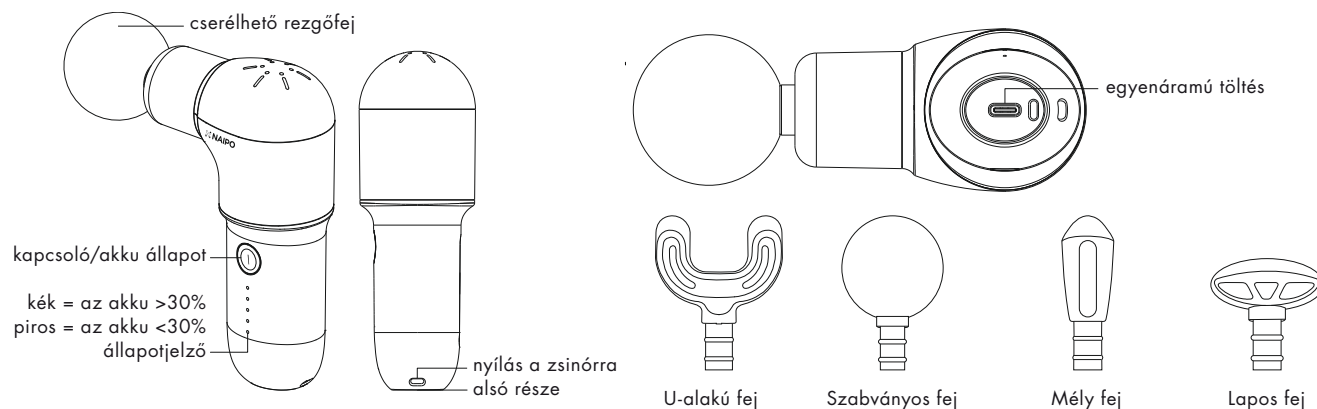

Termékleírás

Használati útmutató

Töltés

- A tápellátás jelzőfénye zölden világít, amikor a készülék töltődik, és a lámpa kialszik, ha az akkumulátor teljesen feltöltődött.
- A masszírozófej felszerelése: Kikapcsolt készülék mellett nyomja be határozottan a masszírozófejet a készülék testébe. (Megjegyzés: Mikor igazítja a kapcsot a nyílásba az U alakú fej felszerelésével. Az összeszerelés azonnal befejeződik, amint a klip a nyílásba került. Ha nem rögzül a helyén, fennáll a csúszás veszélye.)
- A masszázsszfej szétszerelése: Kikapcsolt készülék mellett húzza ki a fejet (Megjegyzés: Húzza ki egyenesen a fejet, ne fordítsa el vele.)
- Indítás: Tartsa lenyomva a „⓪” gombot legalább 2 másodpercig, és indítsa el az 1. szintű eszközt.
- Szintek váltása: Nyomja meg röviden a „⓪” gombot, hogy a szintet 0-ról 5-re váltsa.
- Masszázs leállítása: Ha a készüléket 1-5 fokozatra kapcsolja, akkor a „⓪” gomb 2 másodpercig tartó lenyomásával visszaállítja a készüléket 0 szintre.
- Leállítás: Ha az eszköz 0-s szinten van, nyomja meg a „⓪” gombot 2 másodpercig az eszköz kikapcsolásához.
- Válassza ki az Önnek megfelelő masszázsszintet.