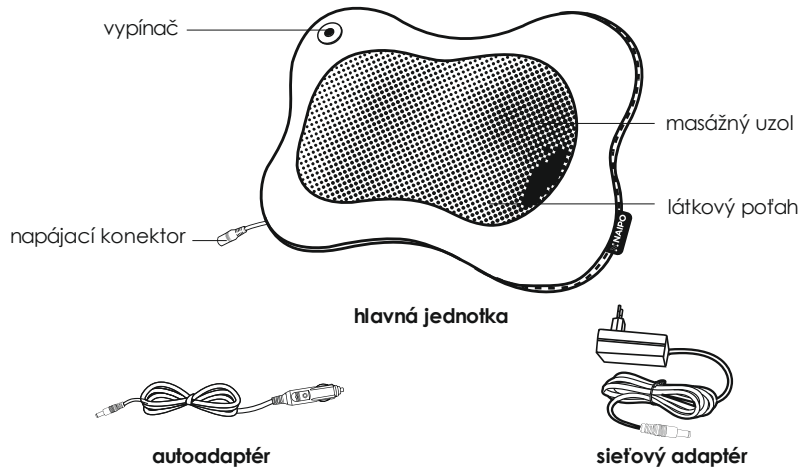

TIETO POKYNY SI UCHOVAJTE

Oblasti masáže

Schéma prístroja

Návod na používanie prístroja

1. Pripojte prístroj k zdroju napájania.
2. Stlačte spínač a zapnite zariadenie. Aktivujú sa valčeky na masáž a vyhrievanie.
3. Ďalším stlačením spínača vyhrievanie vypnete.
4. Dlhým stlačením spínača po dobu dlhšiu ako 3 sekundy vypnete všetky funkcie. Po použití prístroj odpojte od zdroja napájania.